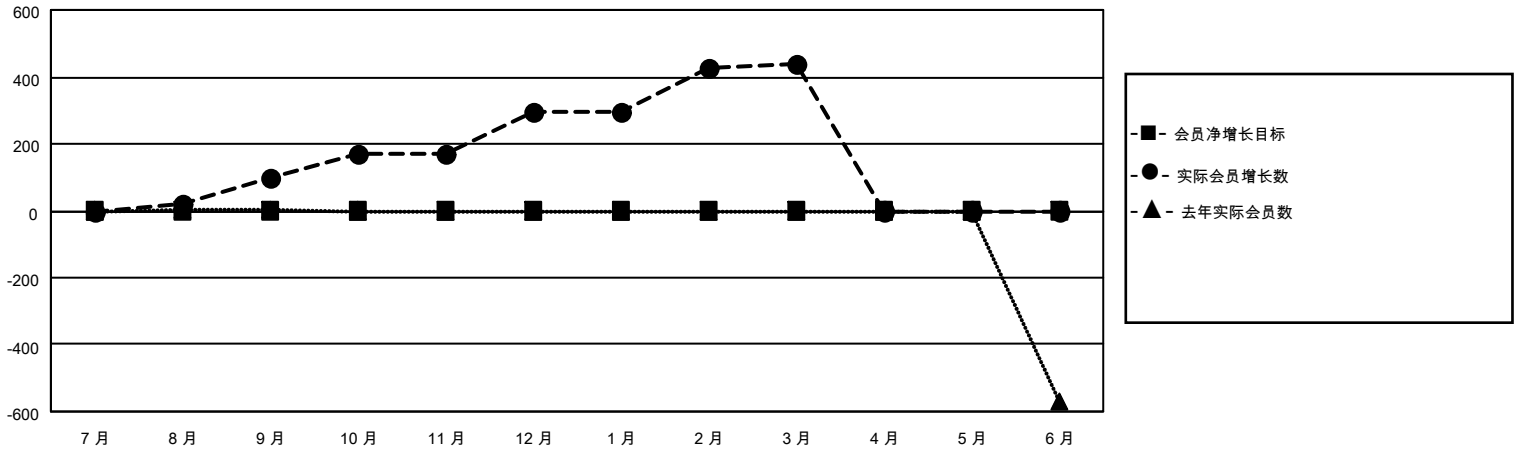

# MONTHLY MEMBERSHIP PROGRESS REPORT

地点 CHINA

District 386

Results as of: 3/31/2021

分会				位会员@每位须缴			
成果 2020-2021				成果 2020-2021			
季	新分会目标	新会	会员流失的分会	季	会员净增长目标	实际会员增长数	实际退会会员 (包括转会)
7月/8月/9月	0	0	0	7月/8月/9月	0	152	29
10月/11月/12月	0	0	0	10月/11月/12月	0	279	42
1月/2月/3月	0	0	0	1月/2月/3月	0	170	13
4月/5月/6月	0	0	0	4月/5月/6月	0	0	0

目标与实际新会累积

目标和实际会员累积

已取消的分会: 0	113 CLUBS OF 145 增添1位或以上的新会员	<b>性别分布</b> 男                    2,207 (56.11%) 女                    1,726 (43.89%)
<b>放弃的会员</b> 过世                    0 分会已取消            0 其他                    84 <b>总计</b> 84	<a href="#">点击这里取得累计会员数据</a>	总计家庭单位会员数                    269  支付减半会费的家庭会员                137