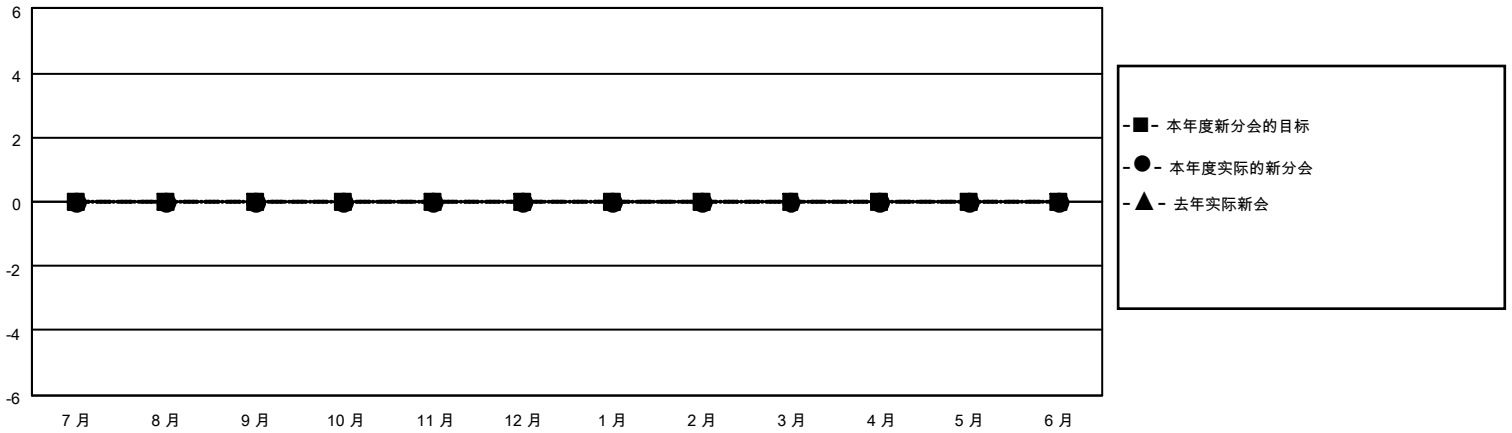

# MONTHLY MEMBERSHIP PROGRESS REPORT

地点 CHINA

District 386

Results as of: 3/31/2021

分会				位会员@每位须缴			
成果 2020-2021				成果 2020-2021			
季	新分会目标	新会	会员流失的分会	季	会员净增长目标	实际会员增长数	实际退会会员 (包括转会)
7月/8月/9月	0	0	0	7月/8月/9月	0	152	29
10月/11月/12月	0	0	0	10月/11月/12月	0	279	42
1月/2月/3月	0	0	0	1月/2月/3月	0	170	13
4月/5月/6月	0	0	0	4月/5月/6月	0	0	0

目标与实际新会累积

目标和实际会员累积

已取消的分会: 0	113 CLUBS OF 145 增添1位或以上的新会员	<b>性别分布</b> 男                    2,207 (56.11%) 女                    1,726 (43.89%)
<b>放弃的会员</b> 过世                    0 分会已取消            0 其他                    84 <b>总计</b> 84	<a href="#">点击这里取得累计会员数据</a>	总计家庭单位会员数                    269  支付减半会费的家庭会员                137